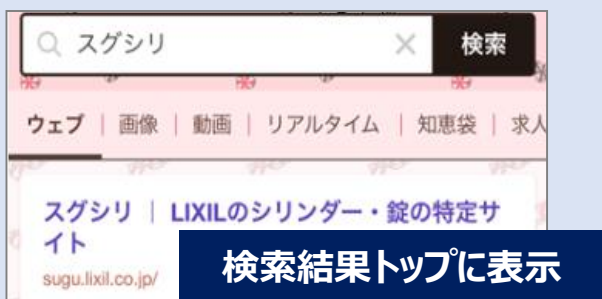

## エクステリア 開き門扉錠追加！

デザイン・形状 から簡単特定！現場で解決！

カンタンな操作で、部品特定が可能

アクセス方法は今までと同じ！

■「スグシリ」で検索可能

■スマホで読み込み

■建築関係者さま向けHP「LIXILビジネス情報」にも掲載