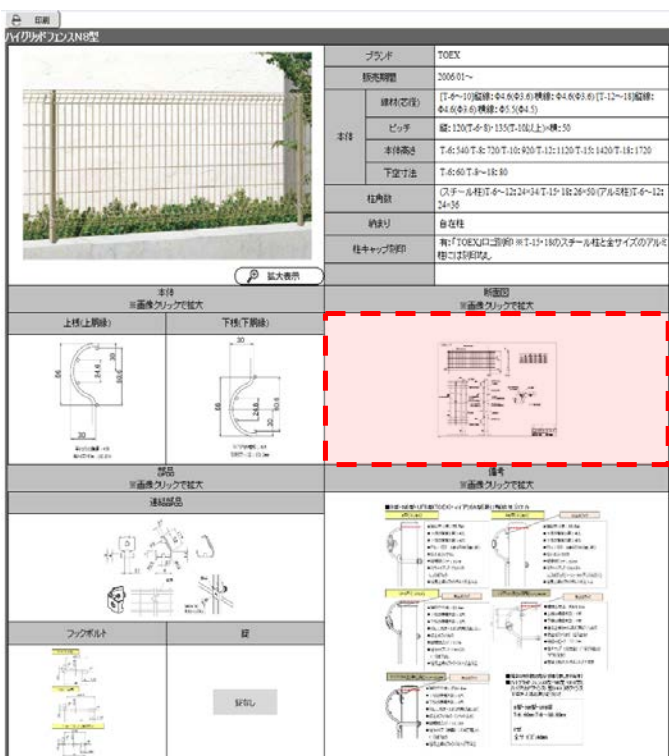

寸法・デザイン等の掛け合わせで検索する場合に使用する画面です。

例) 本体上部のデザインが「丸」と「丸と棒（飛出し含む）」を一緒に検索結果に表示させたい 等

4-2 柱形状

柱の形状が「丸」または「四角」形状のもので絞込みができません。

フェンス・門扉どちらも検索可能です。

■ 検索結果一覧 (該当商品の一覧)

5-1 サムネイルの画像

商品の全景の画像をサムネイル上で「大」「中」「小」で変更することが可能です。

初期設定は「小」で設定されています。

画像を大きくしたい場合は【画像表示】を「大」「中」に切り替えしてください。

※「大」の設定にすると商品の詳細情報のレイアウトが変わります。サムネイル上の情報が画像の大きさの分、少なくなります。

5-2 サムネイルの画像

商品の全景の画像をサムネイル上でクリックすると、別ウインドウで拡大した商品の全景が表示されます。

サムネイルの画像より、さらに大きく画像が確認できます。

- ・ 全景画像 ・ 上下棧（上下胴縁）
- ・ 門扉の場合は錠、フェンスの場合は接続金具の画像になっています。

5-3 再絞り込み機能

検索結果条件でさらに絞り込みをしたい場合にサムネイル画面末セルのチェックを付けると商品を更に絞り込むことができます。

※クリアボタンは初期検索結果条件に戻るボタンです。チェックを外すというクリアの条件ではありません。

商品詳細情報 (選択した商品の基本情報・詳細情報)

6-1 各種画像

商品の各画像については、画像クリックで別ウインドウ表示されます。

表示上で文字等がつぶれてしまっている場合は、クリックで別ウインドウで立ち上げると原寸表示されますので内容の確認ができます。

6-2 商品の図面

商品の図面がサムネイルで表示されています。画像クリックで別ウインドウが立ち上がり、図面のPDFがダウンロードできます。

図面については商品により、代表サイズの図面のみ掲載の場合もあります。

クリックするとPDFがたちあがります