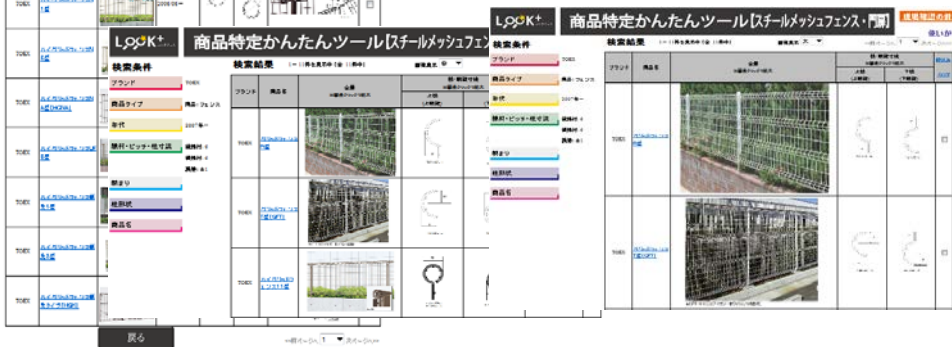

3-1 商品名の選択

商品詳細は、商品名がわかっている場合に商品名をプルダウンから直接選択して商品の詳細情報を開ける設定です。

商品の詳細情報を早くみたい場合には、商品詳細が一番早くたどり着けるようになっています。

※すべての商品名が50音順で表示されています。

■詳細条件入力（商品の情報を組み合わせて検索）

4-1 複数条件の入力

特定する商品の条件を複数掛け合わせて検索する場合は、詳細条件入力画面より選択してください。

寸法・デザイン等の掛け合わせで検索する場合に使用する画面です。

例) 本体上部のデザインが「丸」と「丸と棒（飛出し含む）」を一緒に検索結果に表示させたい 等

4-2 柱形状

柱の形状が「丸」または「四角」形状のもので絞込みができません。

フェンス・門扉どちらも検索可能です。

■ 検索結果一覧 (該当商品の一覧)

5-1 サムネイルの画像

商品の全景の画像をサムネイル上で「大」「中」「小」で変更することが可能です。

初期設定は「小」で設定されています。

画像を大きくしたい場合は【画像表示】を「大」「中」に切り替えしてください。

※「大」の設定にすると商品の詳細情報のレイアウトが変わります。サムネイル上の情報が画像の大きさの分、少なくなります。

5-2 サムネイルの画像

商品の全景の画像をサムネイル上でクリックすると、別ウインドウで拡大した商品の全景が表示されます。

サムネイルの画像より、さらに大きく画像が確認できます。

- ・ 全景画像 ・ 上下棧（上下胴縁）
- ・ 門扉の場合は錠、フェンスの場合は接続金具の画像になっています。

5-3 再絞り込み機能

検索結果条件でさらに絞り込みをしたい場合にサムネイル画面末セルのチェックを付けると商品を更に絞り込むことができます。

※クリアボタンは初期検索結果条件に戻るボタンです。チェックを外すというクリアの条件ではありません。

商品詳細情報 (選択した商品の基本情報・詳細情報)

6-1 各種画像