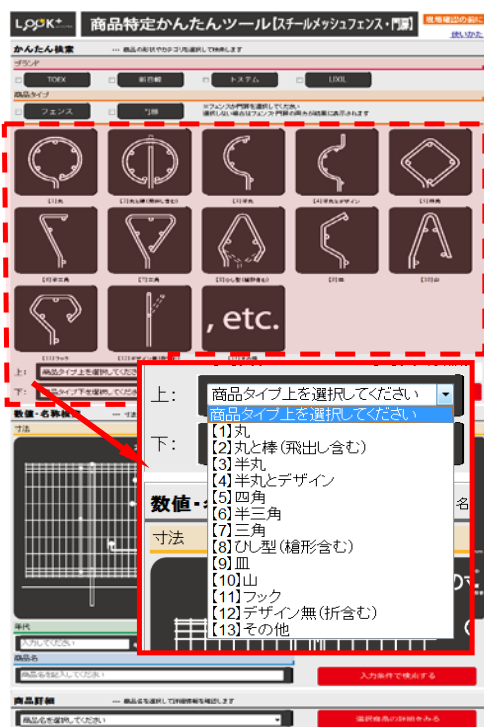

5-1 【検索結果】の商品全景

商品の全景画像を大きくサムネイルで表示させたいとき

5-2 【検索結果】の商品全景

商品の全景画像さらに大きく表示して確認したい場合

5-3 【検索結果】の商品全景

検索結果を更に絞込みしたい場合

6-1 【商品詳細情報】の各種画像

商品のそれぞれの画像を大きく表示させたいとき

6-2 【商品詳細情報】の納まり

規格設定の納まりの有無を確認したい場合

かんたん検索 (商品のデザインで検索)

1-1 商品タイプ

特定する商品がフェンス・門扉のどちらか決まっている場合は、**どちらかを選択してください。**

選択しない場合は、フェンス・門扉どちらも検索結果に表示されます。

フェンス

門扉

1-2 商品タイプ

本体デザインの上と下のデザインを確認ください。

(本体を側面より見たデザインになっています)

デザインアイコンの下のプルダウンより該当デザインを選択してください。

上のみ、下のみでも検索可能です。

例) グリッドフェンスアメリカン2型

左図フェンスは、上:【半丸とデザイン】と下:【半丸】のカテゴリに属しています。

上部

下部

■数値名称検索 (商品の寸法・名称 (あいまい) で検索)

2-1 寸法

各部材の寸法を記入して検索してください。
誤差は1mm刻みで設定することができます。(1~10mm)
ピッチについては「たて」「よこ」の検索が可能です。
※線材は、外径を検索するようになっています。
整数の入力で検索してください。
(小数点は四捨五入してください)

※ピッチとは芯々の寸法です。スキ間ではありません。

■商品詳細 (商品情報を直接見る)