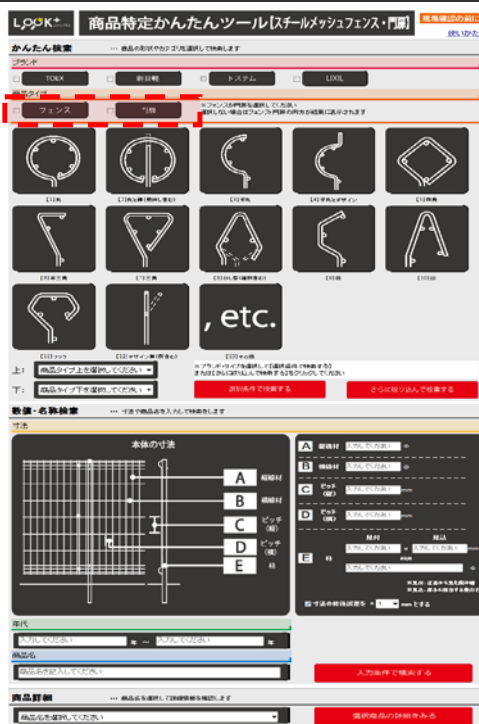

2-1 【数値・名称検索】の寸法

寸法条件で検索する場合

3-1 【商品詳細】

商品名がわかっている場合に、商品の情報を早く取り出す（特定以外の利用方法）

4-1 【詳細条件入力】の条件

特定する商品の条件を、複数掛け合わせて検索する場合

4-2 【詳細条件入力】の錠

柱形状がわかっている場合に、該当する商品を検索する場合

5-1 【検索結果】の商品全景

商品の全景画像を大きくサムネイルで表示させたいとき

5-2 【検索結果】の商品全景

商品の全景画像さらに大きく表示して確認したい場合

5-3 【検索結果】の商品全景

検索結果を更に絞込みしたい場合

6-1 【商品詳細情報】の各種画像

商品のそれぞれの画像を大きく表示させたいとき

6-2 【商品詳細情報】の納まり

規格設定の納まりの有無を確認したい場合

かんたん検索 (商品のデザインで検索)

1-1 商品タイプ

特定する商品がフェンス・門扉のどちらか決まっている場合は、**どちらかを選択してください。**

選択しない場合は、フェンス・門扉どちらも検索結果に表示されます。

フェンス

門扉

下部

■数値名称検索 (商品の寸法・名称 (あいまい) で検索)

2-1 寸法

各部材の寸法を記入して検索してください。
誤差は1mm刻みで設定することができます。(1~10mm)
ピッチについては「たて」「よこ」の検索が可能です。
※線材は、外径を検索するようになっています。
整数の入力で検索してください。
(小数点は四捨五入してください)

※ピッチとは芯々の寸法です。スキ間ではありません。

■商品詳細 (商品情報を直接見る)