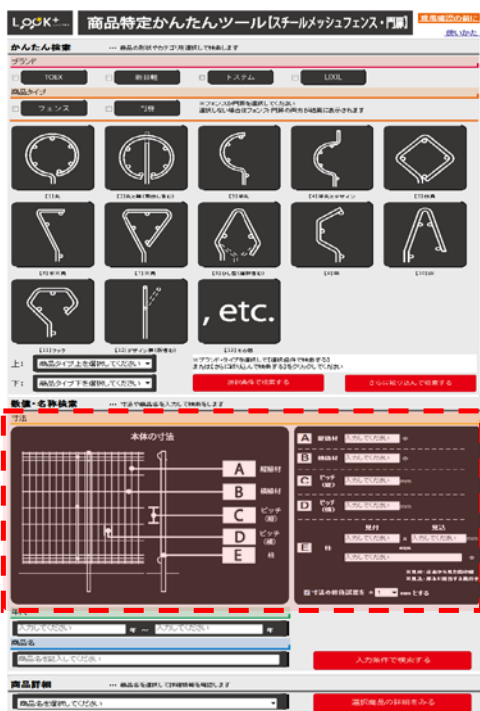

6-2 【商品詳細情報】の納まり

規格設定の納まりの有無を確認したい場合

かんたん検索 (商品のデザインで検索)

1-1 商品タイプ

特定する商品がフェンス・門扉のどちらか決まっている場合は、**どちらかを選択してください。**

選択しない場合は、フェンス・門扉どちらも検索結果に表示されます。

フェンス

門扉

1-2 商品タイプ

本体デザインの上と下のデザインを確認ください。

(本体を側面より見たデザインになっています)

デザインアイコンの下のプルダウンより該当デザインを選択してください。

上のみ、下のみでも検索可能です。

例) グリッドフェンスアメリカン2型

左図フェンスは、上:【半丸とデザイン】と下:【半丸】のカテゴリに属しています。

上部

下部

■数値名称検索 (商品の寸法・名称 (あいまい) で検索)

2-1 寸法

各部材の寸法を記入して検索してください。
誤差は1mm刻みで設定することができます。(1~10mm)
ピッチについては「たて」「よこ」の検索が可能です。
※線材は、外径を検索するようになっています。
整数の入力で検索してください。
(小数点は四捨五入してください)

※ピッチとは芯々の寸法です。スキ間ではありません。

■商品詳細 (商品情報を直接見る)

3-1 商品名の選択

商品詳細は、商品名がわかっている場合に商品名をプルダウンから直接選択して商品の詳細情報を開ける設定です。

商品の詳細情報を早くみたい場合には、商品詳細が一番早くたどり着けるようになっています。

※すべての商品名が50音順で表示されています。

■詳細条件入力（商品の情報を組み合わせて検索）

4-1 複数条件の入力

特定する商品の条件を複数掛け合わせて検索する場合は、詳細条件入力画面より選択してください。