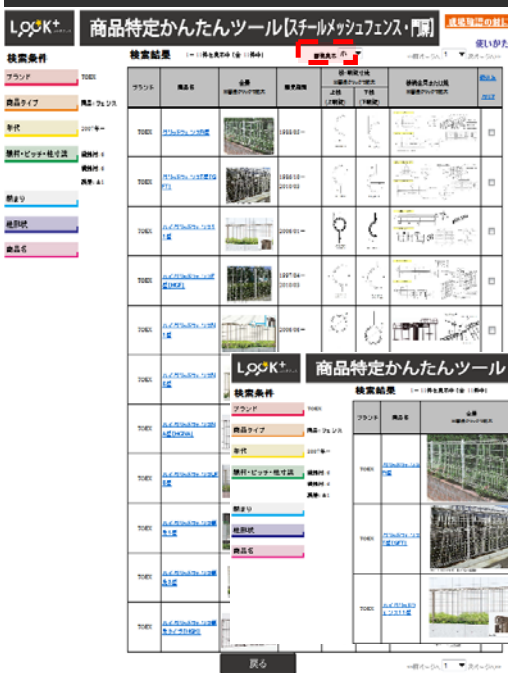

3-1 商品名の選択

商品詳細は、商品名がわかっている場合に商品名をプルダウンから直接選択して商品の詳細情報を開ける設定です。

商品の詳細情報を早くみたい場合には、商品詳細が一番早くたどり着けるようになっています。

※すべての商品名が50音順で表示されています。

■詳細条件入力（商品の情報を組み合わせて検索）

4-1 複数条件の入力

特定する商品の条件を複数掛け合わせて検索する場合は、詳細条件入力画面より選択してください。

寸法・デザイン等の掛け合わせで検索する場合に使用する画面です。

例) 本体上部のデザインが「丸」と「丸と棒（飛出し含む）」を一緒に検索結果に表示させたい 等

4-2 柱形状

柱の形状が「丸」または「四角」形状のもので絞込みができません。

フェンス・門扉どちらも検索可能です。

■ 検索結果一覧 (該当商品の一覧)

5-1 サムネイルの画像

商品の全景の画像をサムネイル上で「大」「中」「小」で変更することが可能です。

初期設定は「小」で設定されています。

画像を大きくしたい場合は【画像表示】を「大」「中」に切り替えしてください。

※「大」の設定にすると商品の詳細情報のレイアウトが変わります。サムネイル上の情報が画像の大きさの分、少なくなります。

5-2 サムネイルの画像

商品の全景の画像をサムネイル上でクリックすると、別ウインドウで拡大した商品の全景が表示されます。

サムネイルの画像より、さらに大きく画像が確認できます。

- ・ 全景画像 ・ 上下棧（上下胴縁）
- ・ 門扉の場合は錠、フェンスの場合は接続金具の画像になっています。

5-3 再絞り込み機能

検索結果条件でさらに絞り込みをしたい場合にサムネイル画面末セルのチェックを付けると商品を更に絞り込むことができます。

※クリアボタンは初期検索結果条件に戻るボタンです。チェックを外すというクリアの条件ではありません。

商品詳細情報 (選択した商品の基本情報・詳細情報)

6-1 各種画像