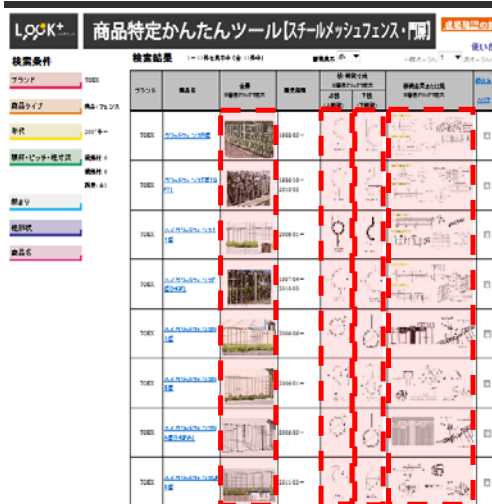

3-1 商品名の選択

商品詳細は、商品名がわかっている場合に商品名をプルダウンから直接選択して商品の詳細情報を開ける設定です。

商品の詳細情報を早くみたい場合には、商品詳細が一番早くたどり着けるようになっています。

※すべての商品名が50音順で表示されています。

■詳細条件入力（商品の情報を組み合わせて検索）

4-1 複数条件の入力

特定する商品の条件を複数掛け合わせて検索する場合は、詳細条件入力画面より選択してください。

寸法・デザイン等の掛け合わせで検索する場合に使用する画面です。

例) 本体上部のデザインが「丸」と「丸と棒（飛出し含む）」を一緒に検索結果に表示させたい 等

4-2 柱形状

柱の形状が「丸」または「四角」形状のもので絞込みができません。

フェンス・門扉どちらも検索可能です。

■ 検索結果一覧 (該当商品の一覧)

5-1 サムネイルの画像

商品の全景の画像をサムネイル上で「大」「中」「小」で変更することが可能です。

初期設定は「小」で設定されています。

画像を大きくしたい場合は【画像表示】を「大」「中」に切り替えしてください。

※「大」の設定にすると商品の詳細情報のレイアウトが変わります。サムネイル上の情報が画像の大きさの分、少なくなります。

5-2 サムネイルの画像

商品の全景の画像をサムネイル上でクリックすると、別ウインドウで拡大した商品の全景が表示されます。

サムネイルの画像より、さらに大きく画像が確認できます。

- ・ 全景画像 ・ 上下棧（上下胴縁）
- ・ 門扉の場合は錠、フェンスの場合は接続金具の画像になっています。

5-3 再絞り込み機能

検索結果条件でさらに絞り込みをしたい場合にサムネイル画面末セルのチェックを付けると商品を更に絞り込むことができます。

※クリアボタンは初期検索結果条件に戻るボタンです。チェックを外すというクリアの条件ではありません。

商品詳細情報 (選択した商品の基本情報・詳細情報)

6-1 各種画像