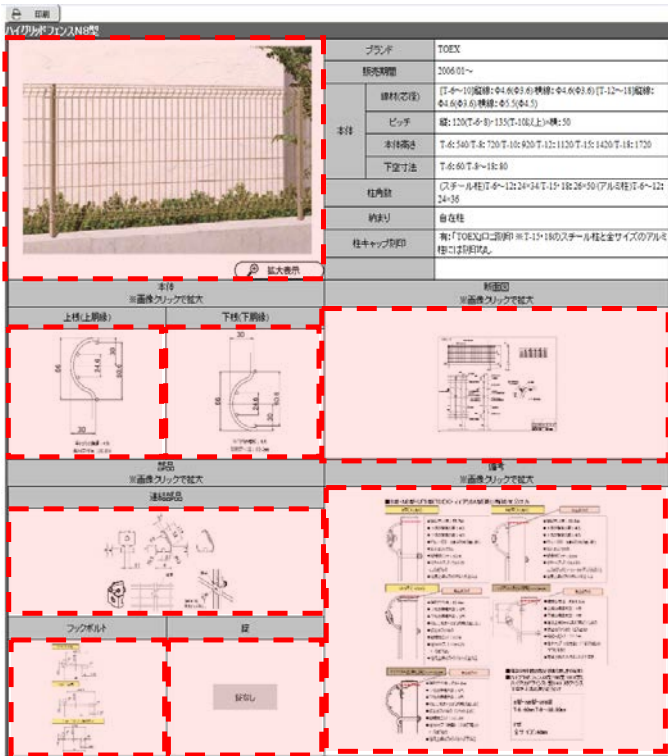

寸法・デザイン等の掛け合わせで検索する場合に使用する画面です。

例) 本体上部のデザインが「丸」と「丸と棒（飛出し含む）」を一緒に検索結果に表示させたい 等

4-2 柱形状

柱の形状が「丸」または「四角」形状のもので絞込みができません。

フェンス・門扉どちらも検索可能です。

■ 検索結果一覧 (該当商品の一覧)

5-1 サムネイルの画像

商品の全景の画像をサムネイル上で「大」「中」「小」で変更することが可能です。

- ・ 全景画像 ・ 上下棧（上下胴縁）
- ・ 門扉の場合は錠、フェンスの場合は接続金具の画像になっています。

5-3 再絞り込み機能

検索結果条件でさらに絞り込みをしたい場合にサムネイル画面末セルのチェックを付けると商品を更に絞り込むことができます。

※クリアボタンは初期検索結果条件に戻るボタンです。チェックを外すというクリアの条件ではありません。

商品詳細情報 (選択した商品の基本情報・詳細情報)

6-1 各種画像

商品の各画像については、画像クリックで別ウインドウ表示されます。

表示上で文字等がつぶれてしまっている場合は、クリックで別ウインドウで立ち上げると原寸表示されますので内容の確認ができます。

6-2 商品の図面

商品の図面がサムネイルで表示されています。画像クリックで別ウインドウが立ち上がり、図面のPDFがダウンロードできます。

図面については商品により、代表サイズの図面のみ掲載の場合もあります。

クリックするとPDFがたちあがります