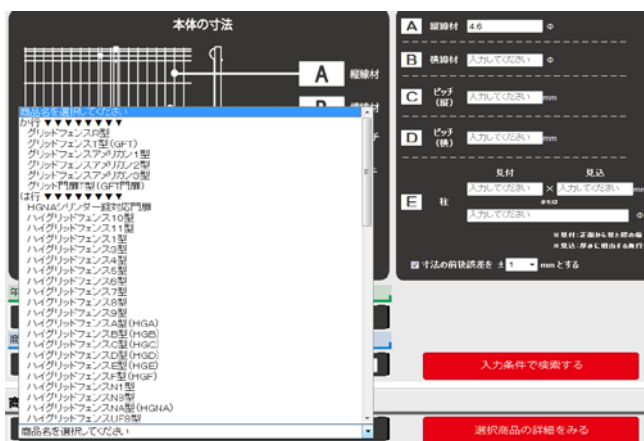

1-2 商品タイプ

本体デザインの上と下のデザインを確認ください。

(本体を側面より見たデザインになっています)

デザインアイコンの下のプルダウンより該当デザインを選択してください。

上のみ、下のみでも検索可能です。

例) グリッドフェンスアメリカン2型

左図フェンスは、上:【半丸とデザイン】と下:【半丸】のカテゴリに属しています。

上部

下部

■数値名称検索 (商品の寸法・名称 (あいまい) で検索)

2-1 寸法

各部材の寸法を記入して検索してください。
誤差は1mm刻みで設定することができます。(1~10mm)
ピッチについては「たて」「よこ」の検索が可能です。
※線材は、外径を検索するようになっています。
整数の入力で検索してください。
(小数点は四捨五入してください)

※ピッチとは芯々の寸法です。スキ間ではありません。

■商品詳細 (商品情報を直接見る)

3-1 商品名の選択

商品詳細は、商品名がわかっている場合に商品名をプルダウンから直接選択して商品の詳細情報を開ける設定です。

商品の詳細情報を早くみたい場合には、商品詳細が一番早くたどり着けるようになっています。

※すべての商品名が50音順で表示されています。

■詳細条件入力（商品の情報を組み合わせて検索）

4-1 複数条件の入力

特定する商品の条件を複数掛け合わせて検索する場合は、詳細条件入力画面より選択してください。

寸法・デザイン等の掛け合わせで検索する場合に使用する画面です。

例) 本体上部のデザインが「丸」と「丸と棒（飛出し含む）」を一緒に検索結果に表示させたい 等

4-2 柱形状

柱の形状が「丸」または「四角」形状のもので絞込みができません。

フェンス・門扉どちらも検索可能です。

■ 検索結果一覧 (該当商品の一覧)

5-1 サムネイルの画像

商品の全景の画像をサムネイル上で「大」「中」「小」で変更することが可能です。