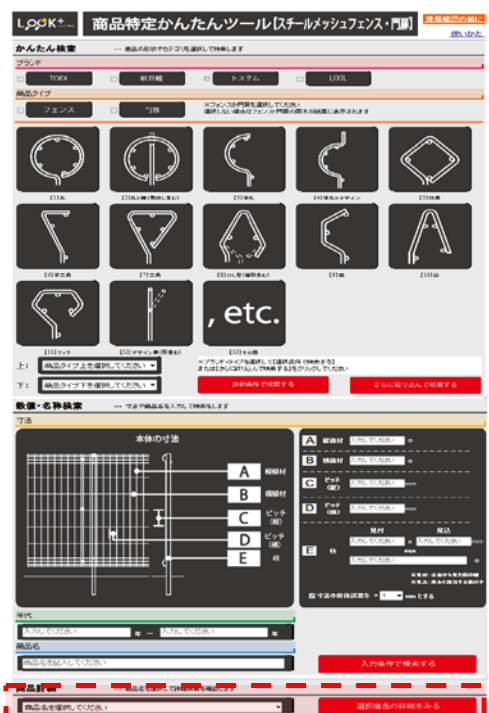

1-2 商品タイプ

本体デザインの上と下のデザインを確認ください。

(本体を側面より見たデザインになっています)

デザインアイコンの下のプルダウンより該当デザインを選択してください。

上のみ、下のみでも検索可能です。

例) グリッドフェンスアメリカン2型

左図フェンスは、上:【半丸とデザイン】と下:【半丸】のカテゴリに属しています。

上部

下部

■数値名称検索 (商品の寸法・名称 (あいまい) で検索)

2-1 寸法

各部材の寸法を記入して検索してください。
誤差は1mm刻みで設定することができます。(1~10mm)
ピッチについては「たて」「よこ」の検索が可能です。
※線材は、外径を検索するようになっています。
整数の入力で検索してください。
(小数点は四捨五入してください)

※ピッチとは芯々の寸法です。スキ間ではありません。

■商品詳細 (商品情報を直接見る)

3-1 商品名の選択

商品詳細は、商品名がわかっている場合に商品名をプルダウンから直接選択して商品の詳細情報を開ける設定です。

商品の詳細情報を早くみたい場合には、商品詳細が一番早くたどり着けるようになっています。

※すべての商品名が50音順で表示されています。

■詳細条件入力（商品の情報を組み合わせて検索）

4-1 複数条件の入力

特定する商品の条件を複数掛け合わせて検索する場合は、詳細条件入力画面より選択してください。

寸法・デザイン等の掛け合わせで検索する場合に使用する画面です。

例) 本体上部のデザインが「丸」と「丸と棒（飛出し含む）」を一緒に検索結果に表示させたい 等

4-2 柱形状

柱の形状が「丸」または「四角」形状のもので絞込みができません。

フェンス・門扉どちらも検索可能です。

■ 検索結果一覧 (該当商品の一覧)

5-1 サムネイルの画像

商品の全景の画像をサムネイル上で「大」「中」「小」で変更することが可能です。