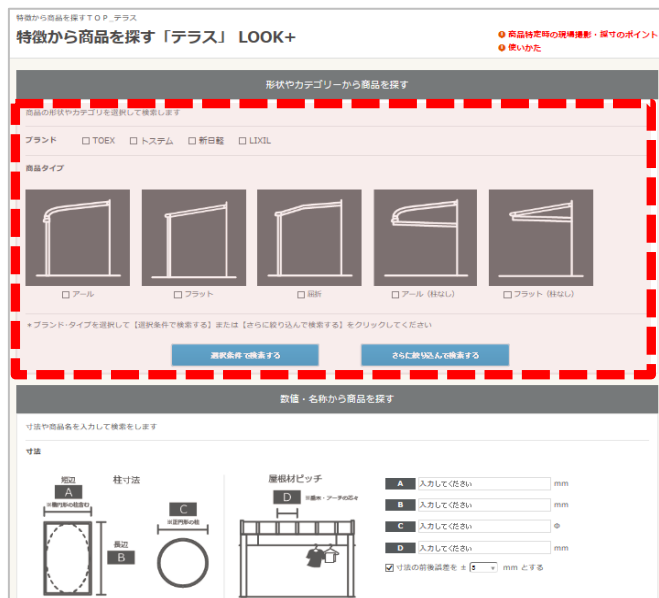

商品特定かんたんツール LOOK+【テラス編】の使い方

本ツールの使い方です。

ツールの検索条件等には、入れ方により該当商品の検索結果に違いが出てきます。

下記を参照して、ツールをより簡単・便利にご活用ください。

今後もLOOK+のご活用をよろしくお願いいたします。

■ 目次

- 1-1 『形状やカテゴリーから商品を探す』の商品タイプ
本体の形状やカテゴリーから検索条件を選択する場合
- 2-1 『数値・名称から商品を探す』の寸法検索
寸法条件を入力して検索をする場合
- 2-2 『数値・名称から商品を探す』の年代の入力
取り付け年代から検索をする場合
- 2-3 『数値・名称から商品を探す』の商品名から調べる
商品名を入力して検索する場合
- 3-1 『リストから商品を探す』
商品名が確定してる場合に商品名を選択して詳細情報を確認する場合
(特定以外の利用方法)
- 4-1 『さらに絞り込んで検索する』= 詳細検索
本体形状やカテゴリー以外にもさらに詳細項目を選択して、特定する商品の
条件を複数掛け合わせて検索する場合
- 5-1 『検索結果』の表示
絞り込んだ検索結果の一覧表示
- 5-2 『検索結果』の再絞り込み機能
検索結果の一覧を更に絞り込む場合
- 5-3 『検索結果』のサムネイルの画像①
検索結果画面の表示の変更について
- 5-4 『検索結果』サムネイルの画像②
画像の拡大表示をする場合
- 6-1 『商品詳細情報』の各種画像
選択した商品の詳細情報の表示について
- 6-2 『商品詳細情報』の備考（特徴）

商品特定かんたんツール LOOK+【テラス編】の使い方

『形状やカテゴリーから商品を探す』

1-1 『形状やカテゴリーから商品を探す』

屋根の形状と柱の構造の特徴から、対象商品を絞り込みする構造となっています。

上手く検索条件には反映されない場合や、屋根形状タイプに迷う場合は、いくつかのタイプを選択して、再度検索してみてください。

『数値・名称から商品を探す』

2-1 寸法検索（寸法から調べる）

柱の辺の長さや直径の寸法などが予め分かって分かっている場合は、寸法での検索が可能です。寸法誤差は5mm刻みで、最大30mmまで設定することができます。