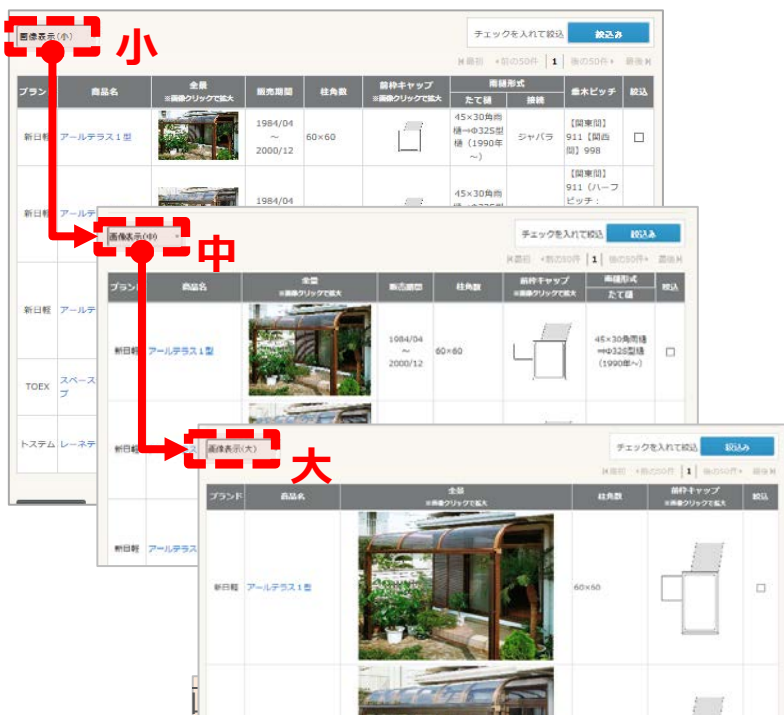

画像表示(小)

チェックを入れて絞込 絞り込み

M最初 前の50件 | 1 | 後の50件 M最後

ブランド	商品名	全景 ※画像クリックで拡大	販売期間	柱角数	前枠キャップ ※画像クリックで拡大	屋根形式		垂木ピッチ	絞込
						たて樋	接続		
新日軽	アルテラス1型		1984/04 ～ 2000/12	60×60		45×30角雨樋⇒φ325型樋 (1990年～)	ジャバラ	【関東圏】911【関西圏】998	<input checked="" type="checkbox"/>
新日軽	アルテラス2型		1984/04 ～ 2000/12	60×60		45×30角雨樋⇒φ325型樋 (1990年～)	ジャバラ	【関東圏】911【ハーフピッチ:455】【関西圏】998【ハーフピッチ:499】	<input type="checkbox"/>
新日軽	アルテラス3型		1984/04 ～ 2000/12	60×60		45×30角雨樋⇒φ325型樋 (1990年～)	ジャバラ	【関東圏】911【ハーフピッチ:455】【関西圏】998【ハーフピッチ:499】	<input checked="" type="checkbox"/>
TOEX	スペーステラスAタイプ		1987/06 ～ 1999/03	70×70		30×45角雨樋	ジャバラ	760	<input type="checkbox"/>
トステム	レーネテラス		1992/06 ～ 1998/09	70×70		30×45.5角雨樋	ジャバラ	【関東】760【関西・九州四国】820	<input type="checkbox"/>

M最初 前の50件 | 1 | 後の50件 M最後

戻る

検索結果のリストからさらに絞り込んで比較したい場合に、検索結果画面の右端の「絞込」欄にチェックを付けると商品をさらに絞り込むことができます。

商品特定かんたんツール LOOK+【テラス編】の使い方

■ 検索結果（該当商品の一覧）

5-3 サムネイルの画像①

5-4 サムネイルの画像②

検索結果画面上の各画像をサムネイル上でクリックすると、別ウインドウで拡大した画像が表示されます。サムネイルの画像よりさらに大きな画像で確認ができます。

商品特定かんたんツール LOOK+【テラス編】の使い方

■ 商品詳細情報（選択した商品の基本情報・詳細情報）

6-1 各種画像

商品詳細情報では商品特定時商品の各画像については、画像をクリックすると別ウインドウで表示されます。

※表示上で文字等がつぶれてしまっている場合は、クリックで別ウインドウで立ち上げると原寸表示され、内容の確認ができます。

6-2 備考（特徴）、印刷

画面右上の印刷ボタンをクリックすると、詳細画面全体を1枚のシートで印刷することができます。