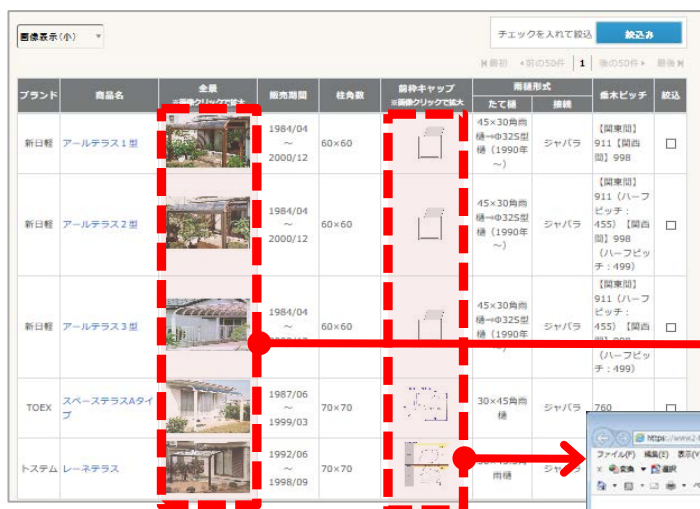

画像表示(小)

チェックを入れて絞込 絞り込み

M最初 前の50件 | 1 | 後の50件 M最後

ブランド	商品名	全景 ※画像クリックで拡大	販売期間	柱角数	前枠キャップ ※画像クリックで拡大	屋根形式		垂木ピッチ	絞込
						たて樋	接続		
新日軽	アルテラス1型		1984/04 ～ 2000/12	60×60		45×30角雨樋⇒φ325型樋 (1990年～)	ジャバラ	【関東圏】911【関西圏】998	<input checked="" type="checkbox"/>
新日軽	アルテラス2型		1984/04 ～ 2000/12	60×60		45×30角雨樋⇒φ325型樋 (1990年～)	ジャバラ	【関東圏】911【ハーフピッチ:455】【関西圏】998【ハーフピッチ:499】	<input type="checkbox"/>
新日軽	アルテラス3型		1984/04 ～ 2000/12	60×60		45×30角雨樋⇒φ325型樋 (1990年～)	ジャバラ	【関東圏】911【ハーフピッチ:455】【関西圏】998【ハーフピッチ:499】	<input checked="" type="checkbox"/>
TOEX	スペーステラスAタイプ		1987/06 ～ 1999/03	70×70		30×45角雨樋	ジャバラ	760	<input type="checkbox"/>
トステム	レーネテラス		1992/06 ～ 1998/09	70×70		30×45.5角雨樋	ジャバラ	【関東】760【関西・九州四国】820	<input type="checkbox"/>

M最初 前の50件 | 1 | 後の50件 M最後

戻る

検索結果のリストからさらに絞り込んで比較したい場合に、検索結果画面の右端の「絞込」欄にチェックを付けると商品をさらに絞り込むことができます。

商品特定かんたんツール LOOK+【テラス編】の使い方

■ 検索結果（該当商品の一覧）

5-3 サムネイルの画像①

5-4 サムネイルの画像②

検索結果画面上の各画像をサムネイル上でクリックすると、別ウインドウで拡大した画像が表示されます。サムネイルの画像よりさらに大きな画像で確認ができます。

商品特定かんたんツール LOOK+【テラス編】の使い方

■ 商品詳細情報（選択した商品の基本情報・詳細情報）

6-1 各種画像

商品詳細情報では商品特定時商品の各画像については、画像をクリックすると別ウインドウで表示されます。

※表示上で文字等がつぶれてしまっている場合は、クリックで別ウインドウで立ち上げると原寸表示され、内容の確認ができます。

6-2 備考（特徴）、印刷

画面右上の印刷ボタンをクリックすると、詳細画面全体を1枚のシートで印刷することができます。