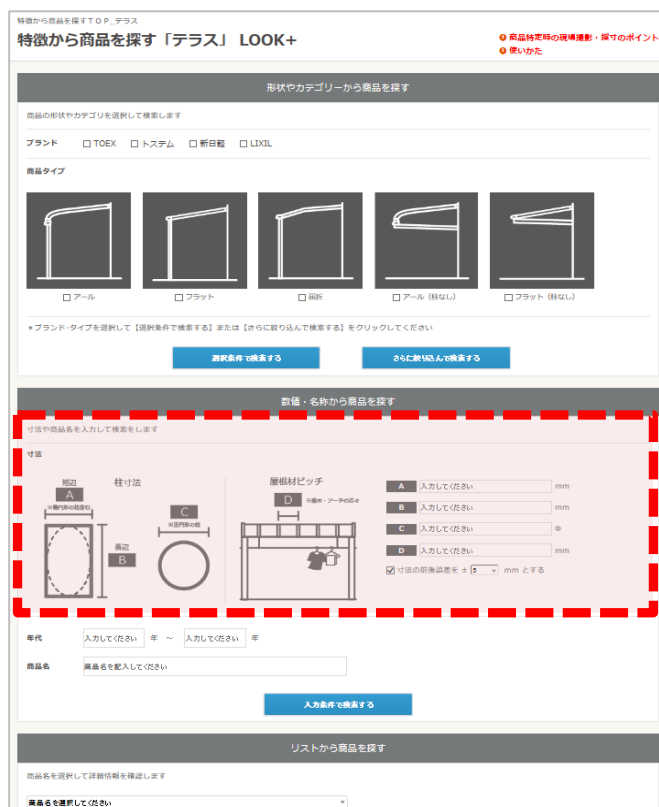

商品特定かんたんツール LOOK+【テラス編】の使い方

本ツールの使い方です。

ツールの検索条件等には、入れ方により該当商品の検索結果に違いが出てきます。

下記を参照して、ツールをより簡単・便利にご活用ください。

今後もLOOK+のご活用をよろしくお願いいたします。

■ 目次

- 1-1 『形状やカテゴリーから商品を探す』の商品タイプ
本体の形状やカテゴリーから検索条件を選択する場合
- 2-1 『数値・名称から商品を探す』の寸法検索
寸法条件を入力して検索をする場合
- 2-2 『数値・名称から商品を探す』の年代の入力
取り付け年代から検索をする場合
- 2-3 『数値・名称から商品を探す』の商品名から調べる
商品名を入力して検索する場合
- 3-1 『リストから商品を探す』
商品名が確定してる場合に商品名を選択して詳細情報を確認する場合
(特定以外の利用方法)
- 4-1 『さらに絞り込んで検索する』= 詳細検索
本体形状やカテゴリー以外にもさらに詳細項目を選択して、特定する商品の
条件を複数掛け合わせて検索する場合
- 5-1 『検索結果』の表示
絞り込んだ検索結果の一覧表示
- 5-2 『検索結果』の再絞り込み機能
検索結果の一覧を更に絞り込む場合
- 5-3 『検索結果』のサムネイルの画像①
検索結果画面の表示の変更について
- 5-4 『検索結果』サムネイルの画像②
画像の拡大表示をする場合
- 6-1 『商品詳細情報』の各種画像
選択した商品の詳細情報の表示について
- 6-2 『商品詳細情報』の備考（特徴）

商品特定かんたんツール LOOK+【テラス編】の使い方

『形状やカテゴリーから商品を探す』

1-1 『形状やカテゴリーから商品を探す』

屋根の形状と柱の構造の特徴から、対象商品を絞り込みする構造となっています。

上手く検索条件には反映されない場合や、屋根形状タイプに迷う場合は、いくつかのタイプを選択して、再度検索してみてください。

『数値・名称から商品を探す』

2-1 寸法検索（寸法から調べる）

柱の辺の長さや直径の寸法などが予め分かって分かっている場合は、寸法での検索が可能です。寸法誤差は5mm刻みで、最大30mmまで設定することができます。