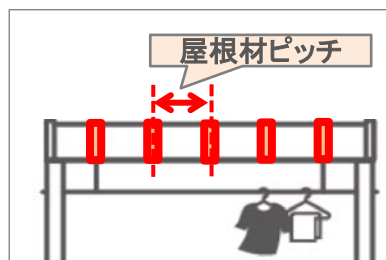

柱の辺の長さや直径の寸法などが予め分かって分かっている場合は、寸法での検索が可能です。寸法誤差は5mm刻みで、最大30mmまで設定することができます。

C	入力してください	Φ
D	入力してください	mm
☒ 寸法の前後誤差を ± 5 mm とする		
10 15 20 25 30		

※屋根材ピッチは屋根材そのものの幅ではなく、垂木やアーチの芯々を測った寸法です。